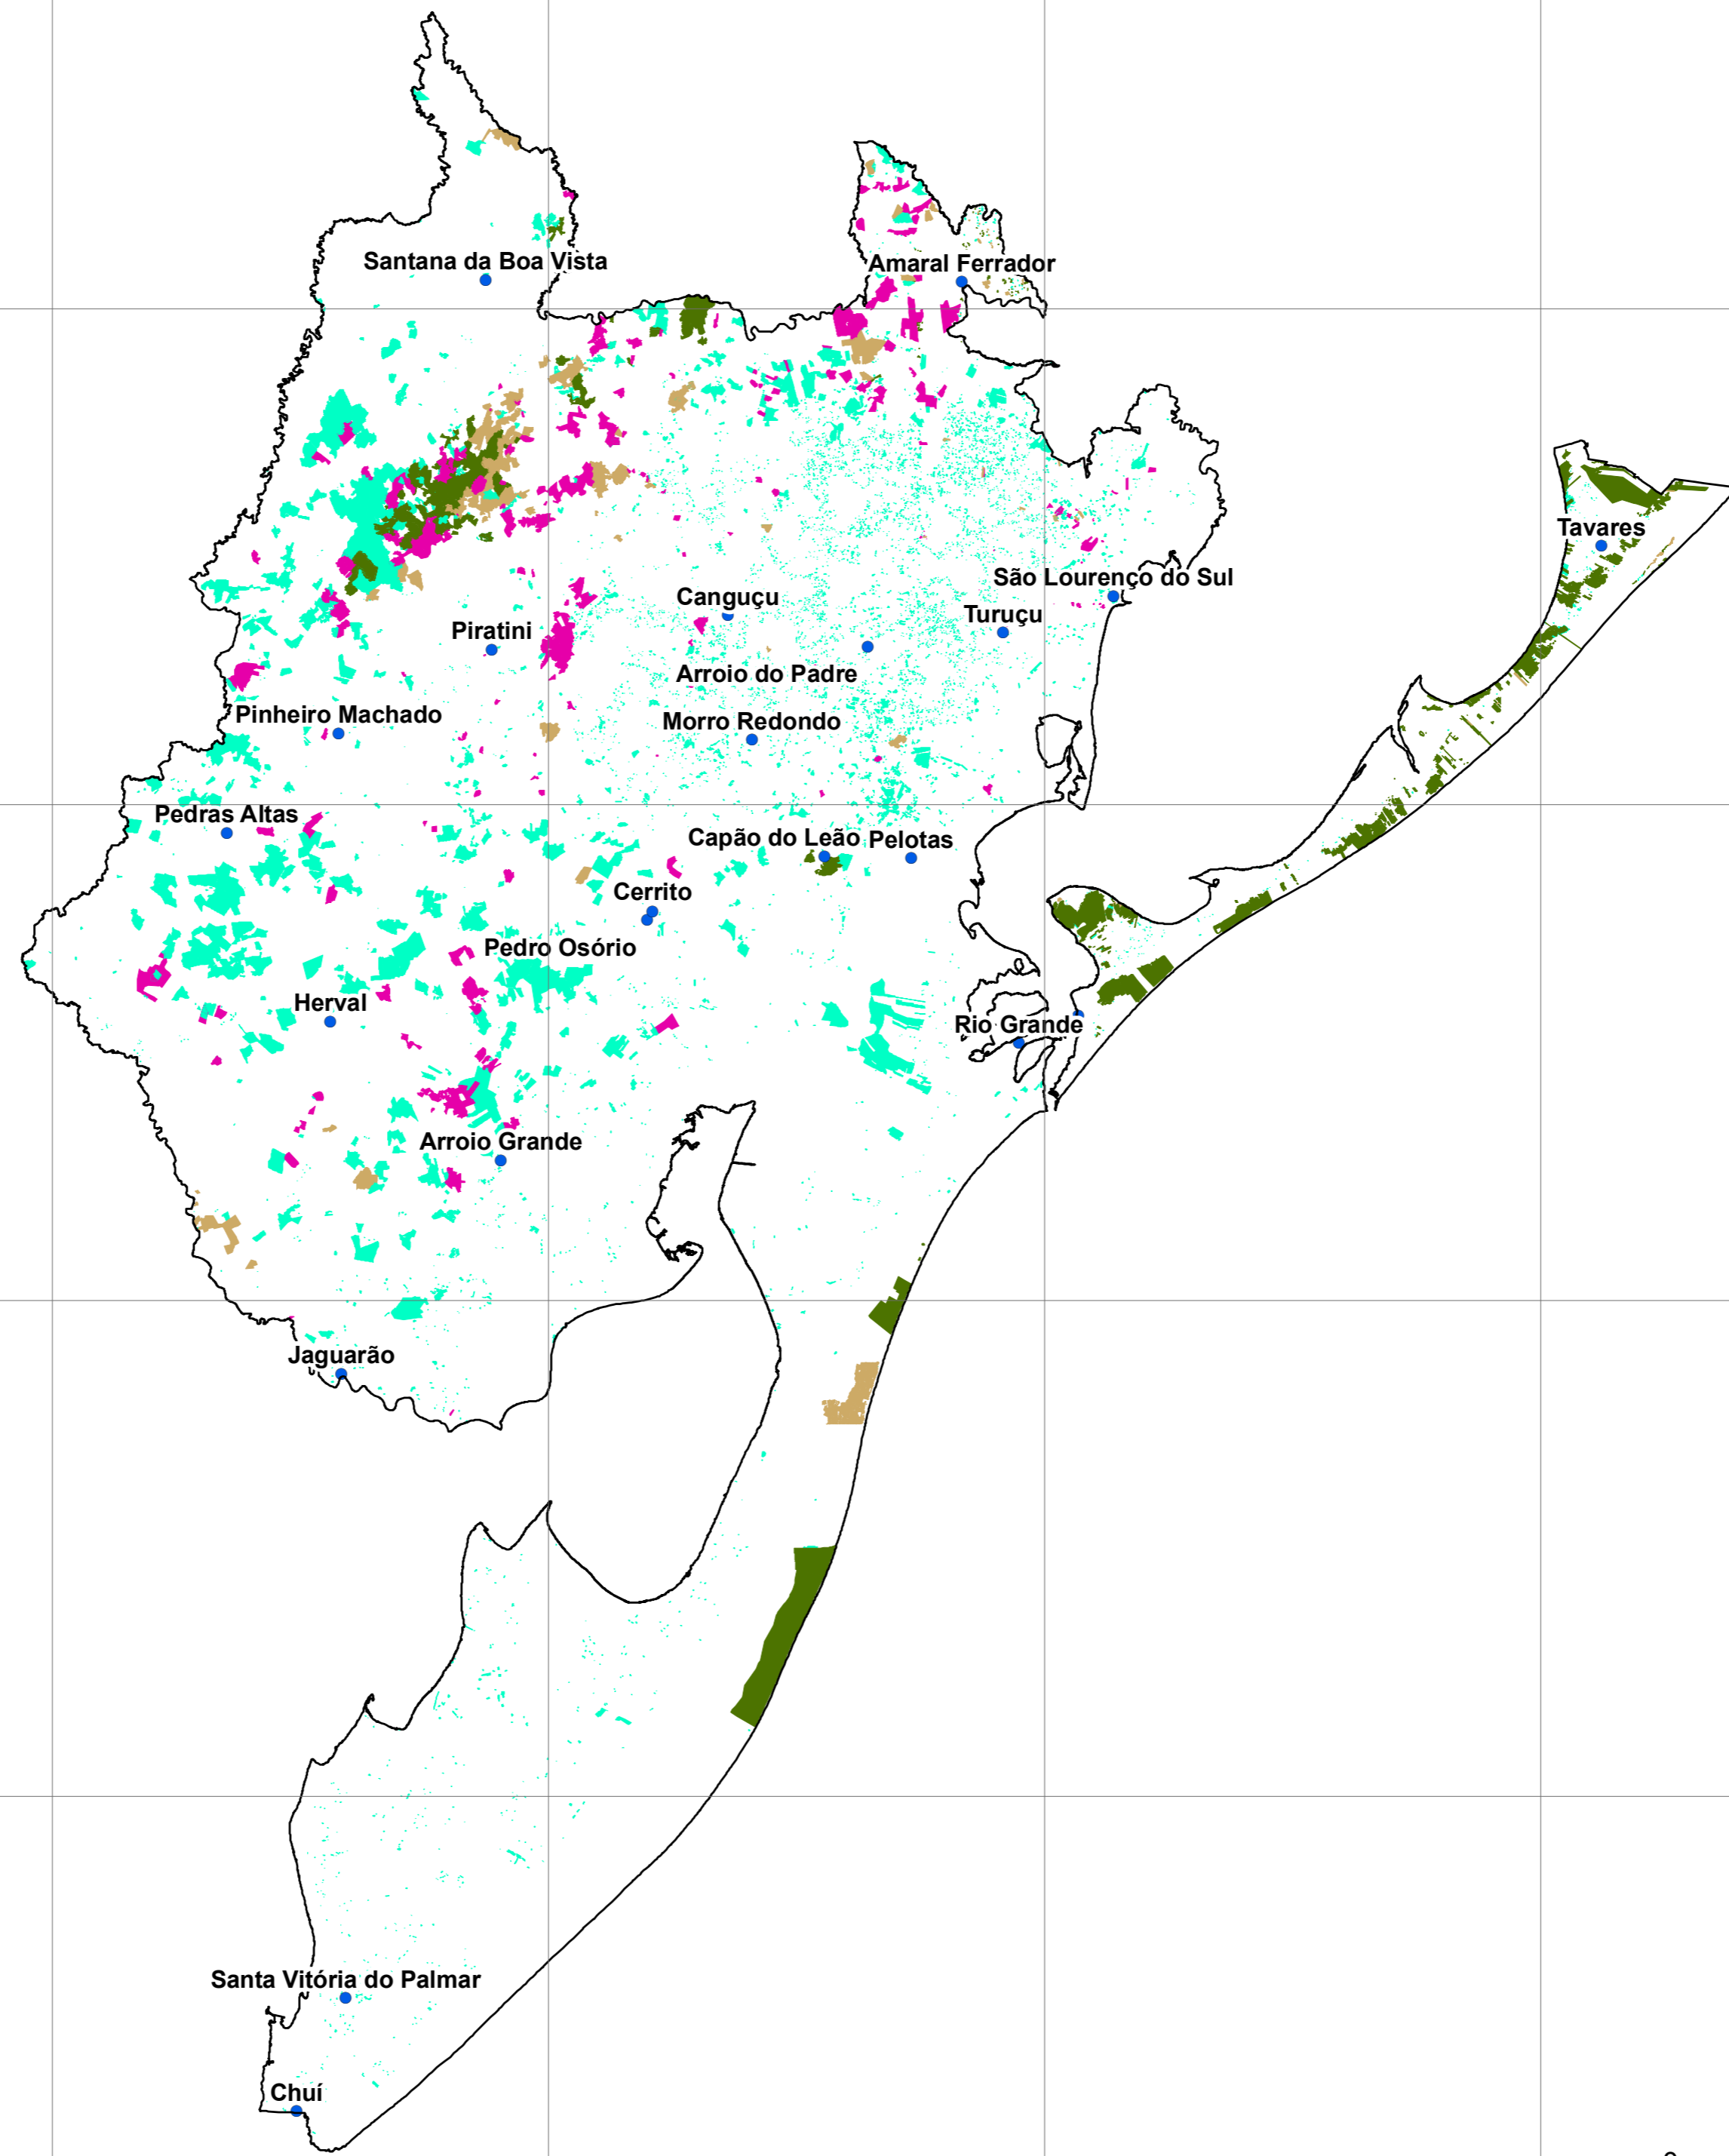

# SILVICULTURA COREDE SUL

## Espécie

-  Acácia-Negra
-  Eucalipto
-  Misto
-  Pinus

FONTE: FEPAM, CODEX, BASE DE DADOS RDKLOGS)

-6100000

-6000000

-5900000

-5800000

-5700000

-5600000

-3600000

-3700000

-3800000

-3900000

-3600000

-3700000

-3800000