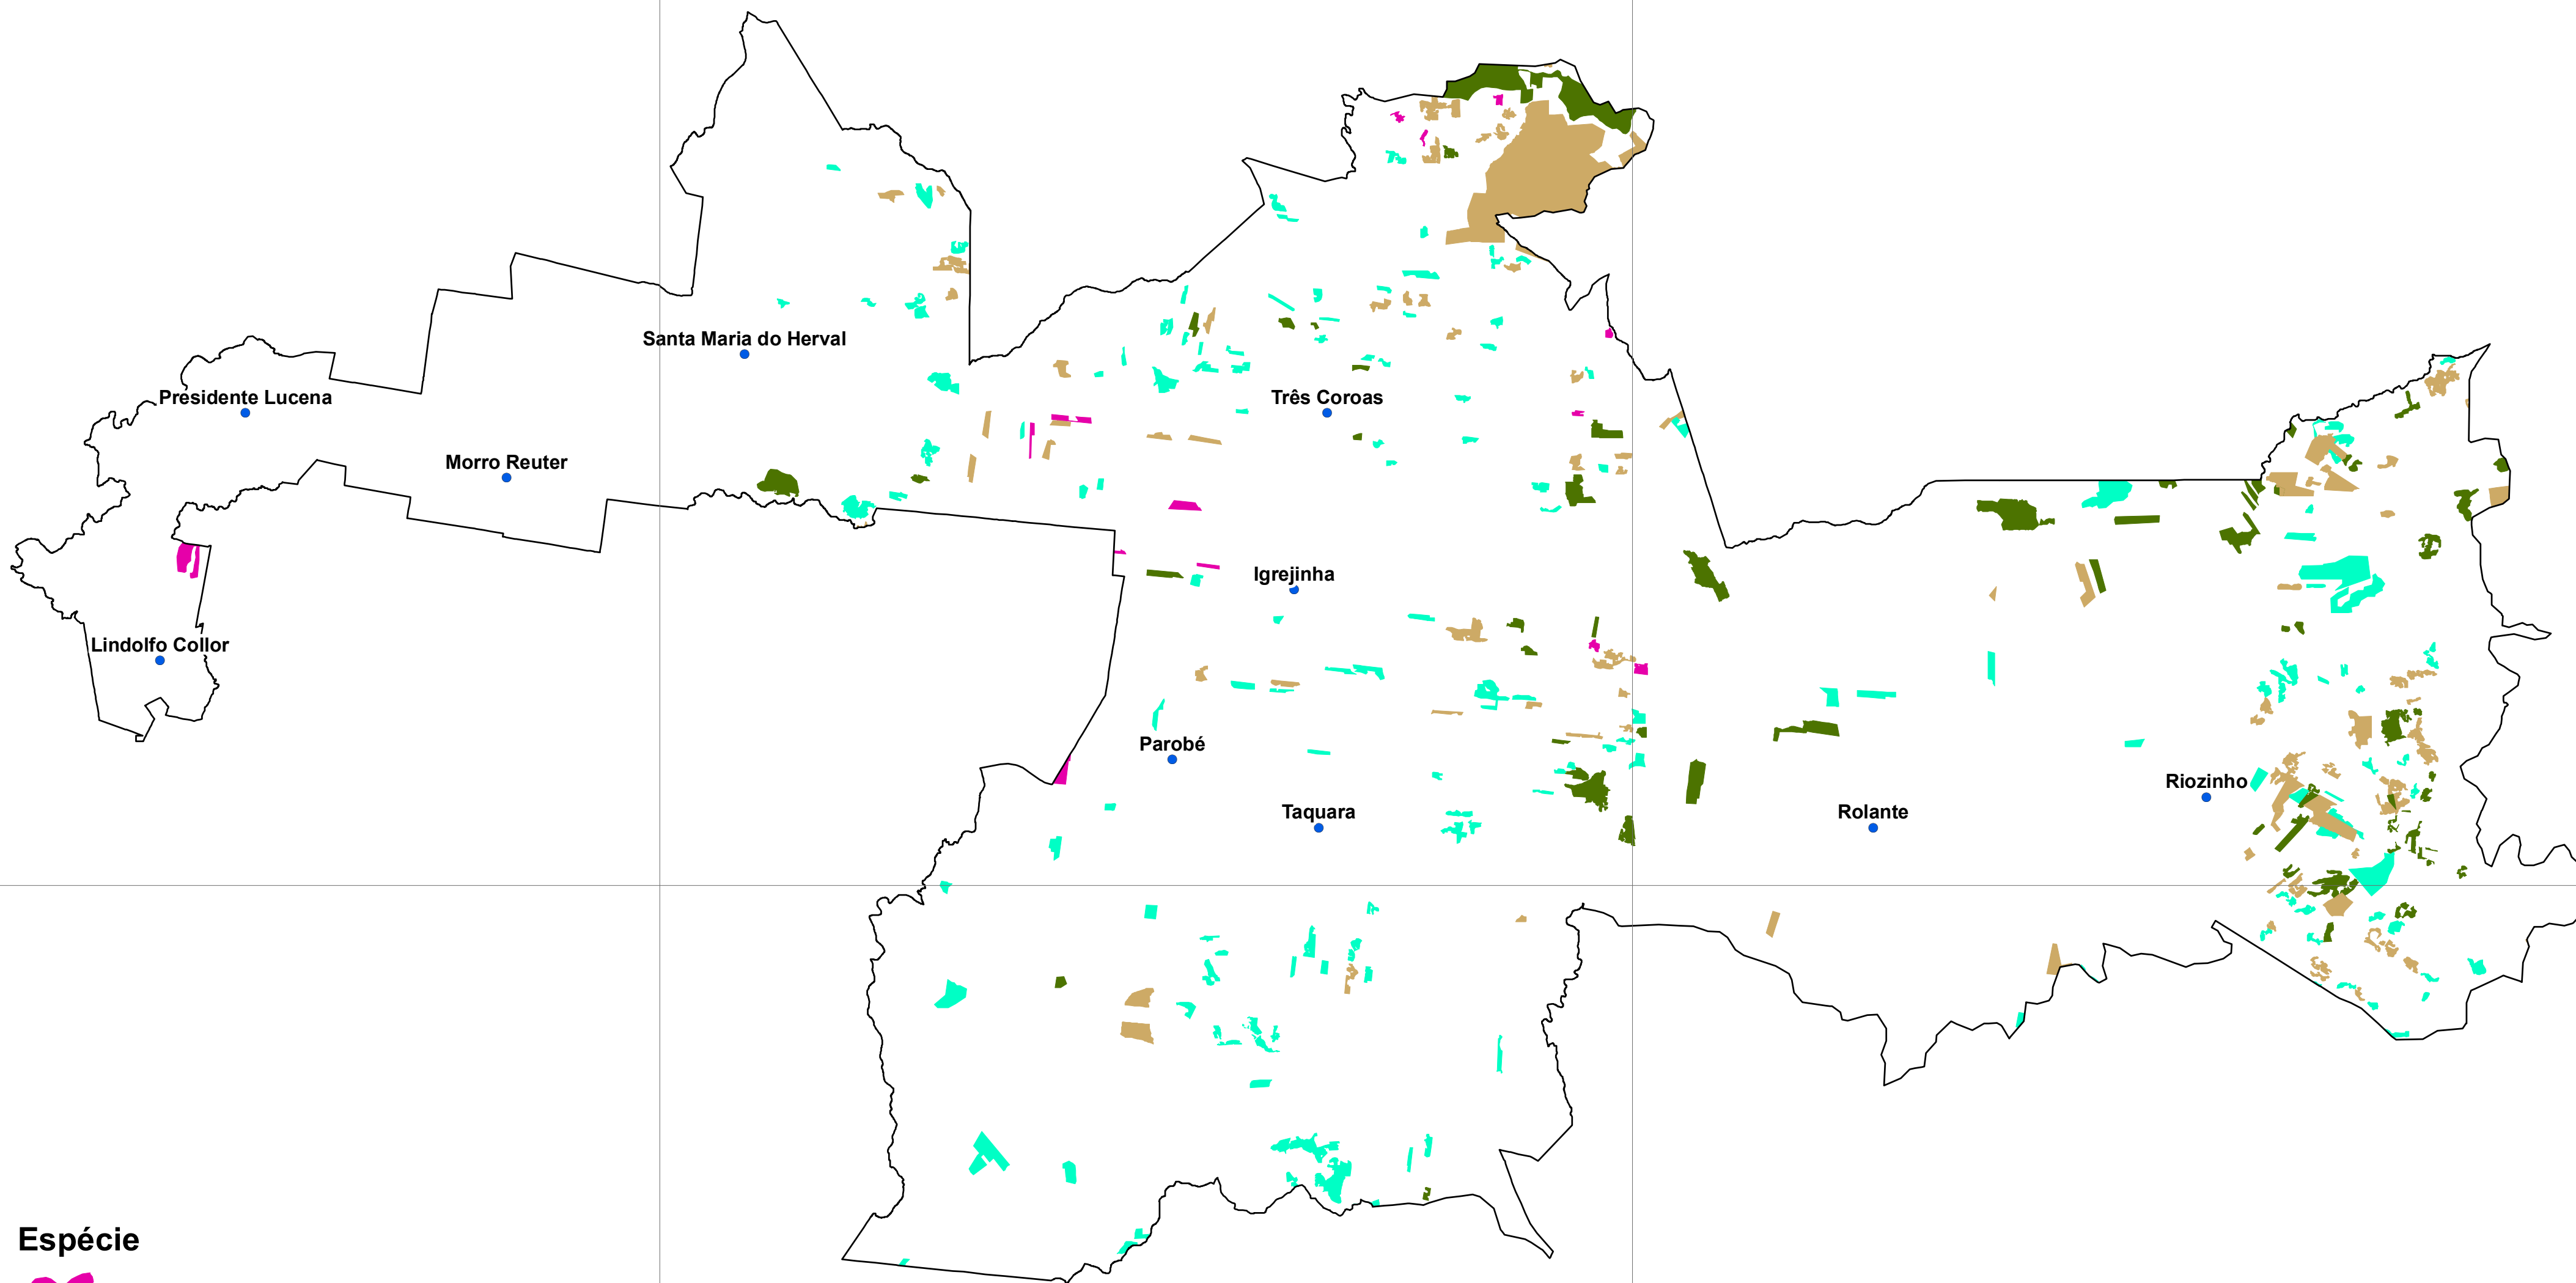

SILVICULTURA COREDE PARANHANA ENCOSTA DA SERRA

Espécie

-  Acácia-Negra
-  Eucalipto
-  Misto
-  Pinus

FONTE: FEPAM, CODEX, BASE DE DADOS RDKLOGS)

-5680000

-5640000

-5600000

-3400000

-3400000

-3440000

-3440000